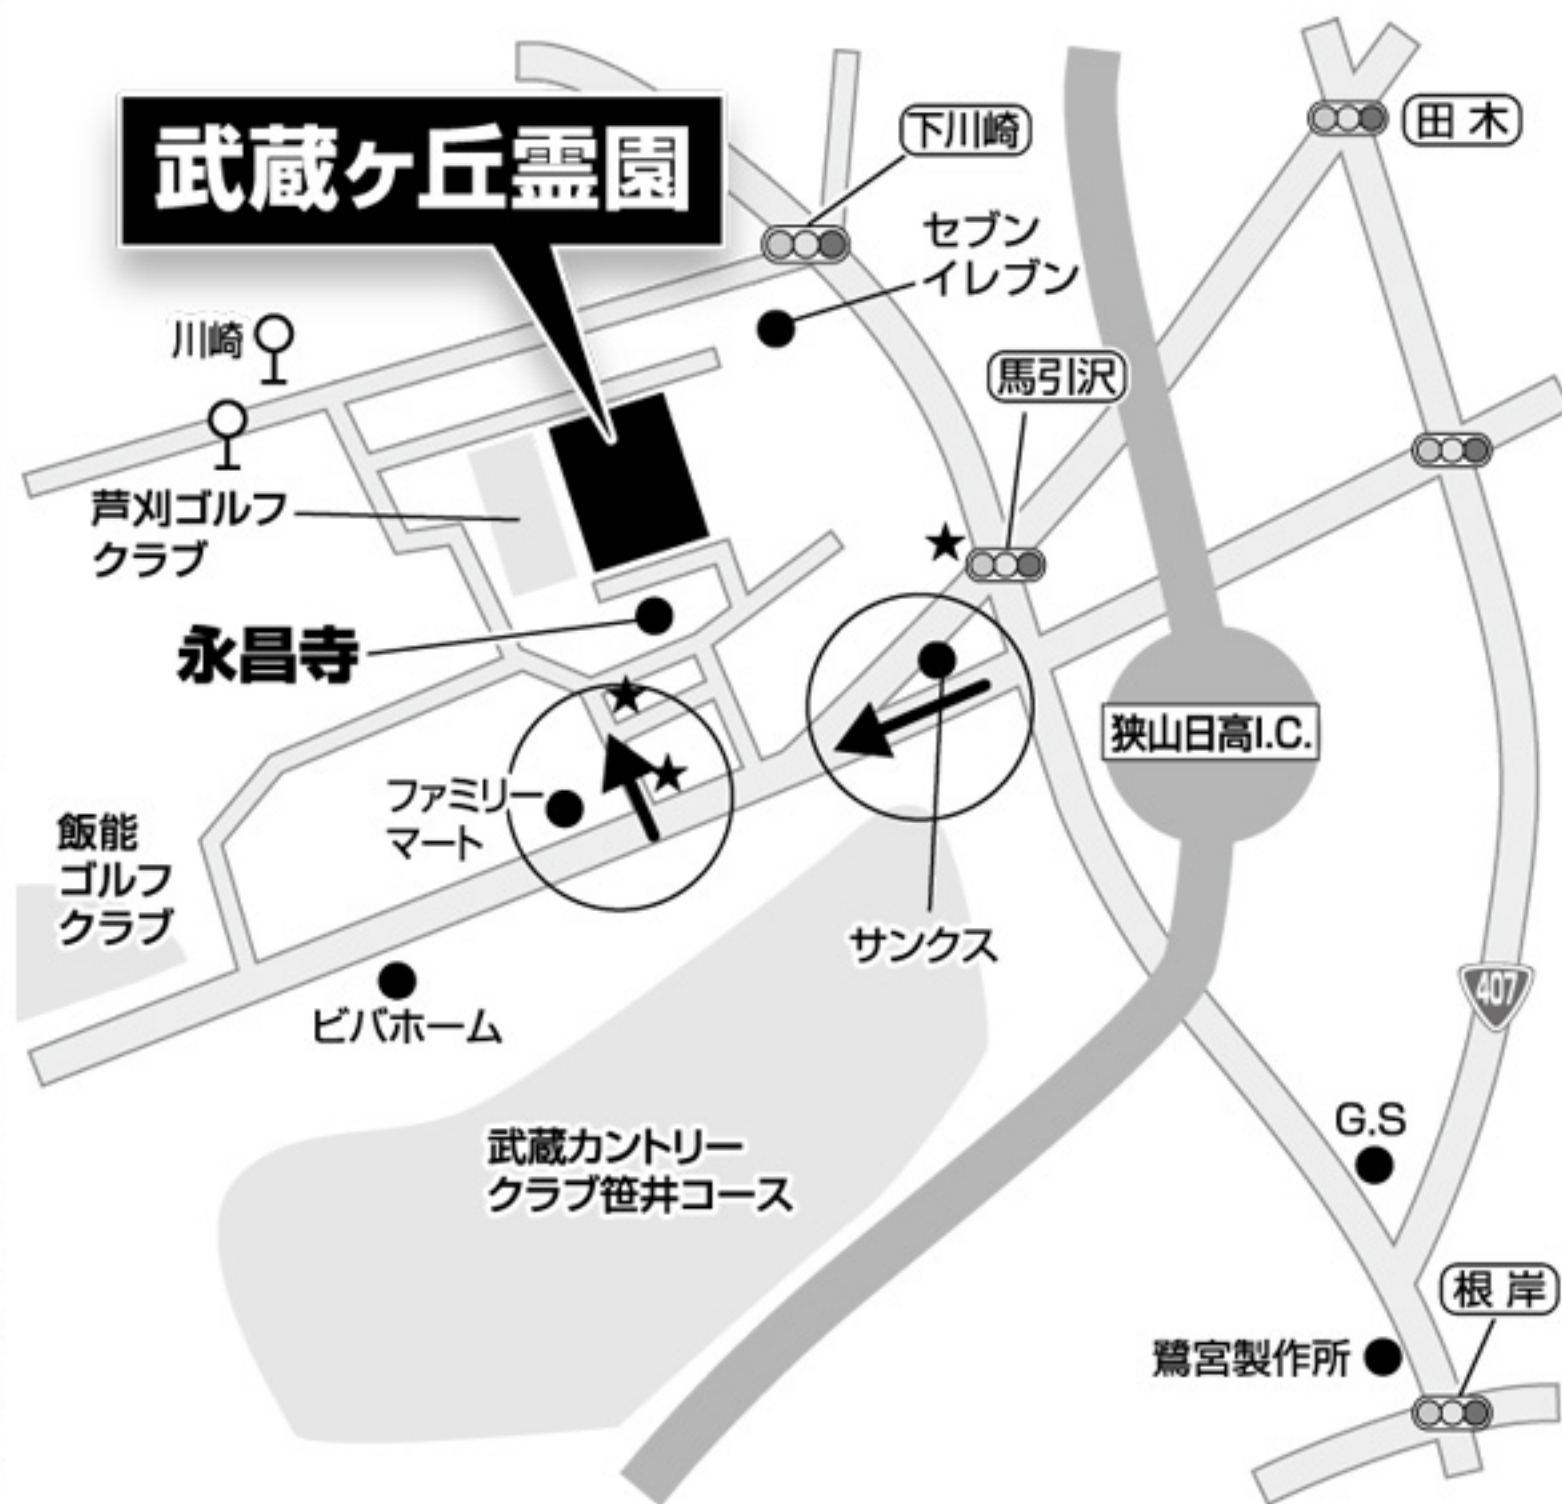

人に自然にやさしい霊園

武蔵ヶ丘霊園

◆お問い合わせ・資料のご請求はこちら

株式会社 田代家

☎ 0120-025-148 (水曜日定休)

〒189-0012 東京都東村山市萩山町1-19-1

ご見学の際はこちらをお持ち下さい。